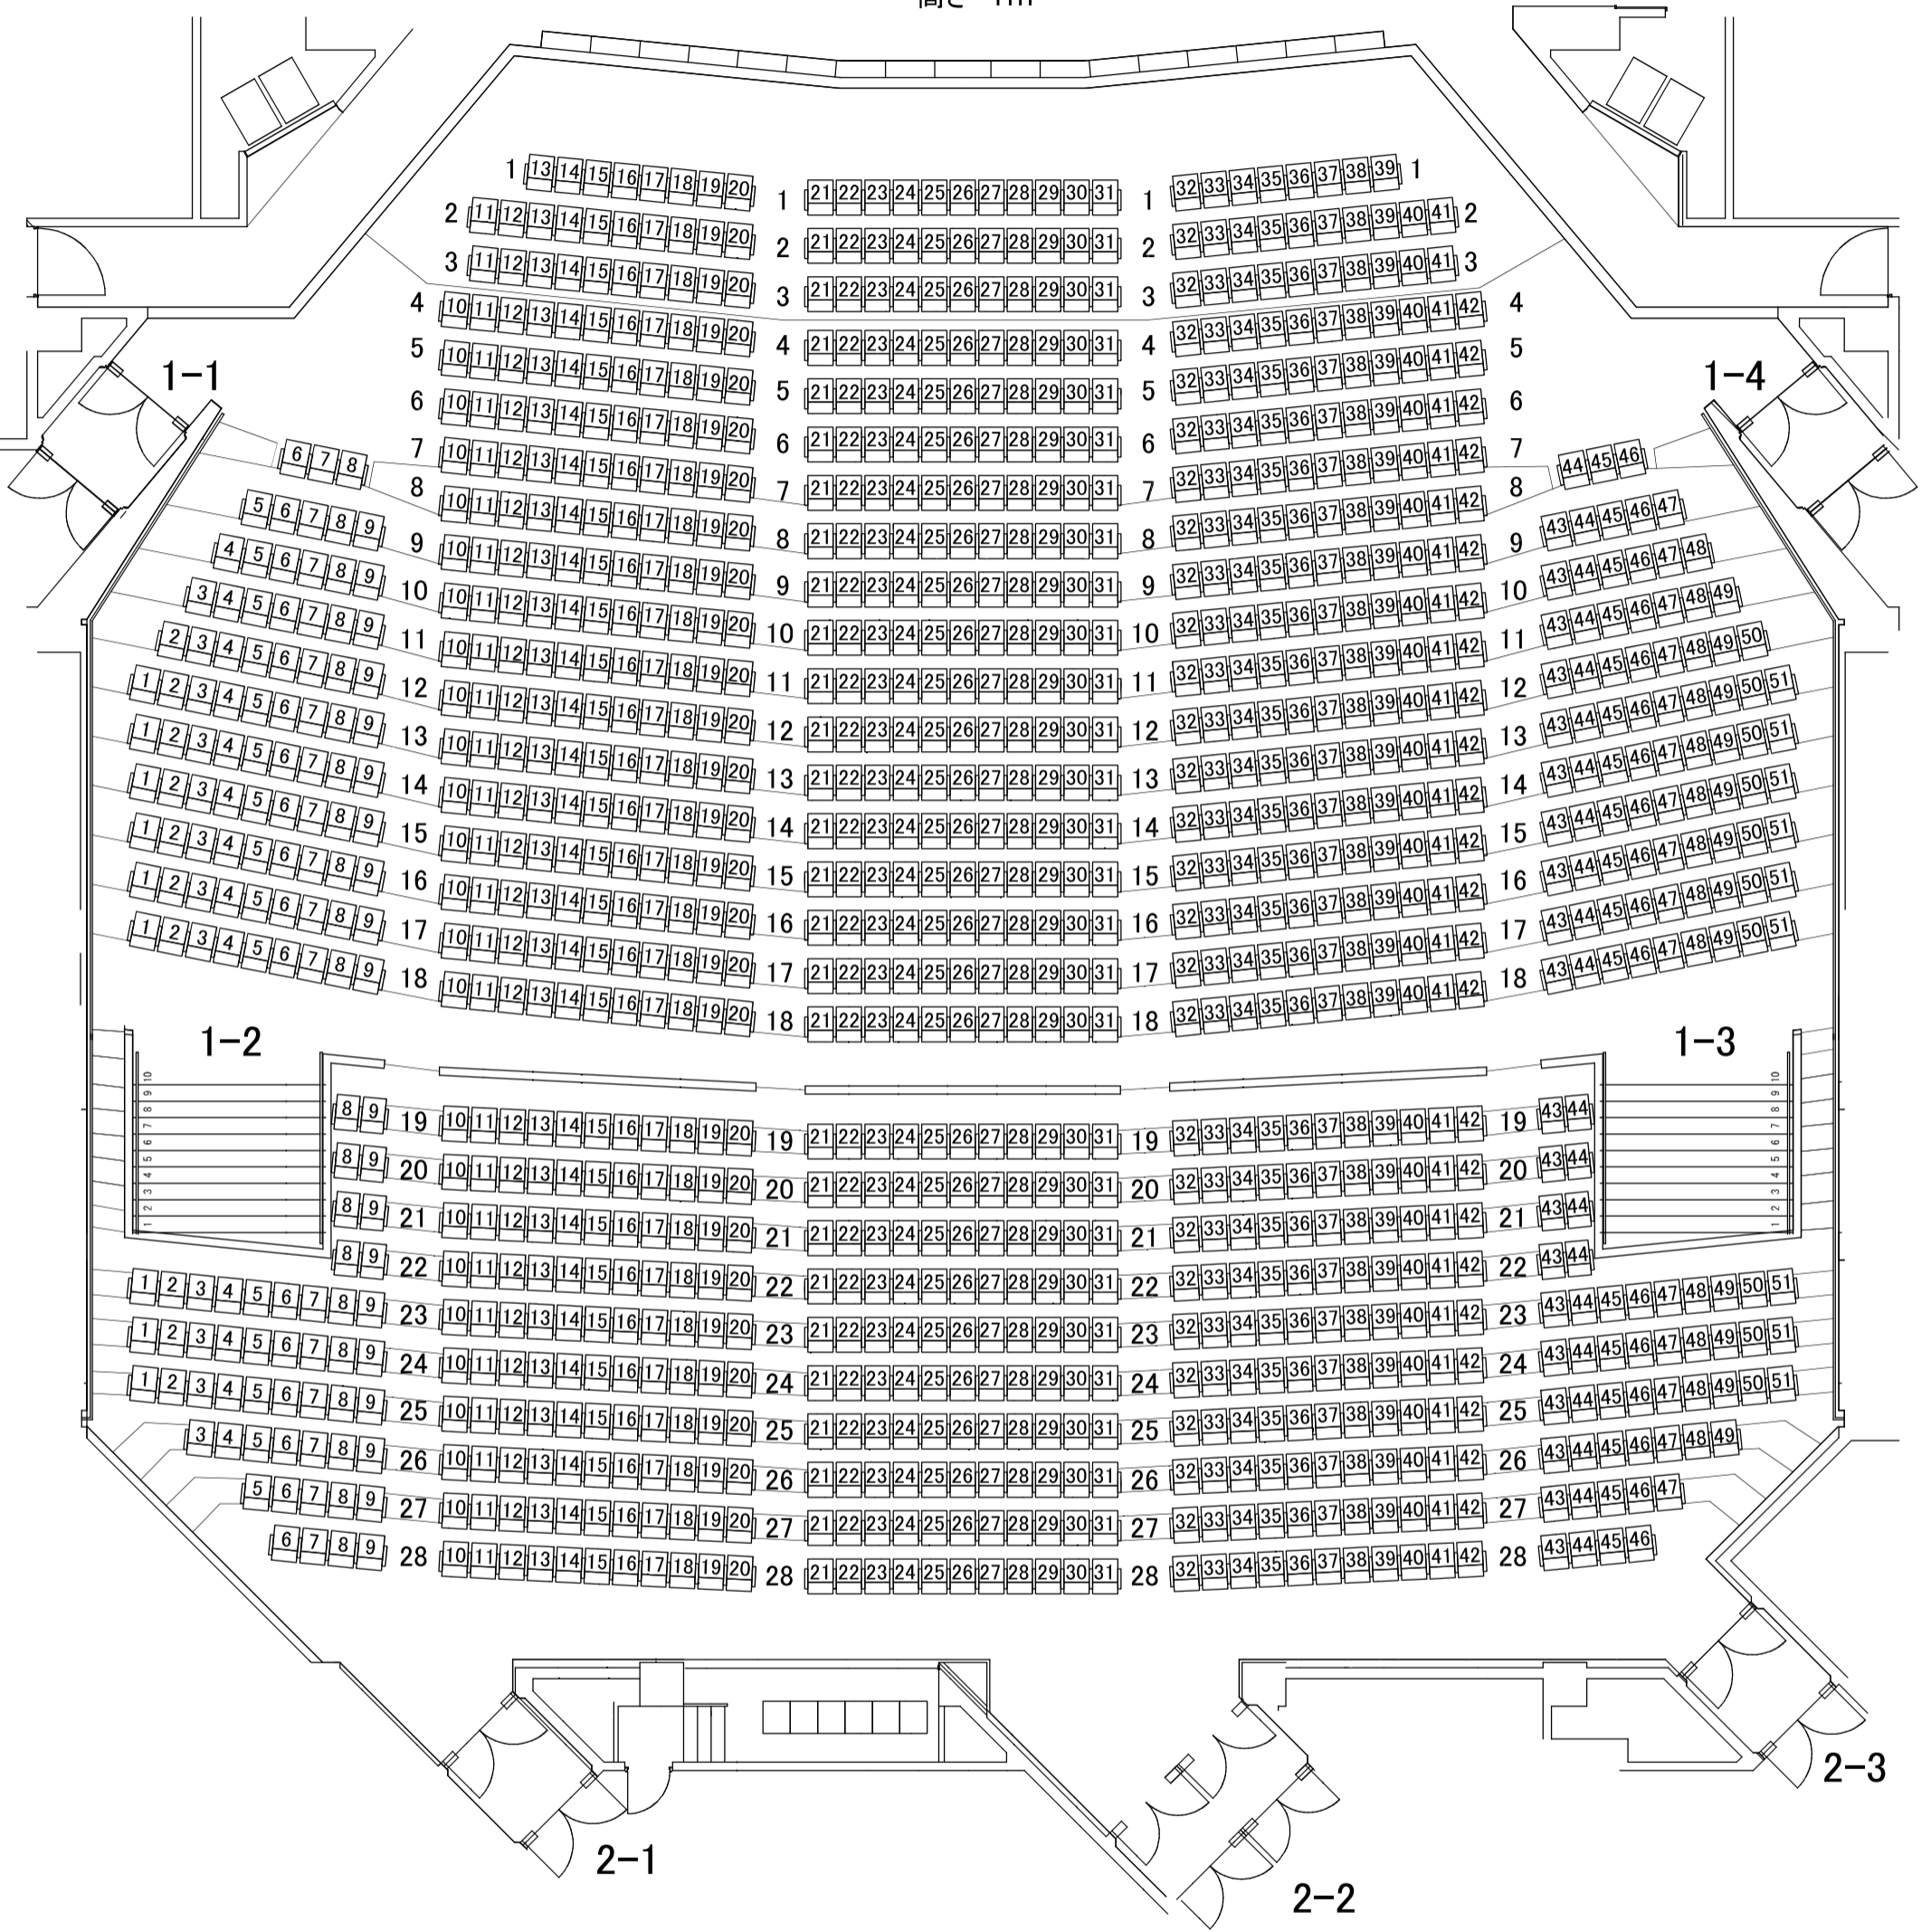

浦安市文化会館  
大ホール客席図

舞 台  
高さ 1m

全席合計 1188席	通常時 (車椅子を外した場合)	オーケストラピット 使用時 (車椅子を外した場合)
一般席	1182席(1176席)	1060席(1054席) 1~4列目まで使用不可
親子席	6席	6席