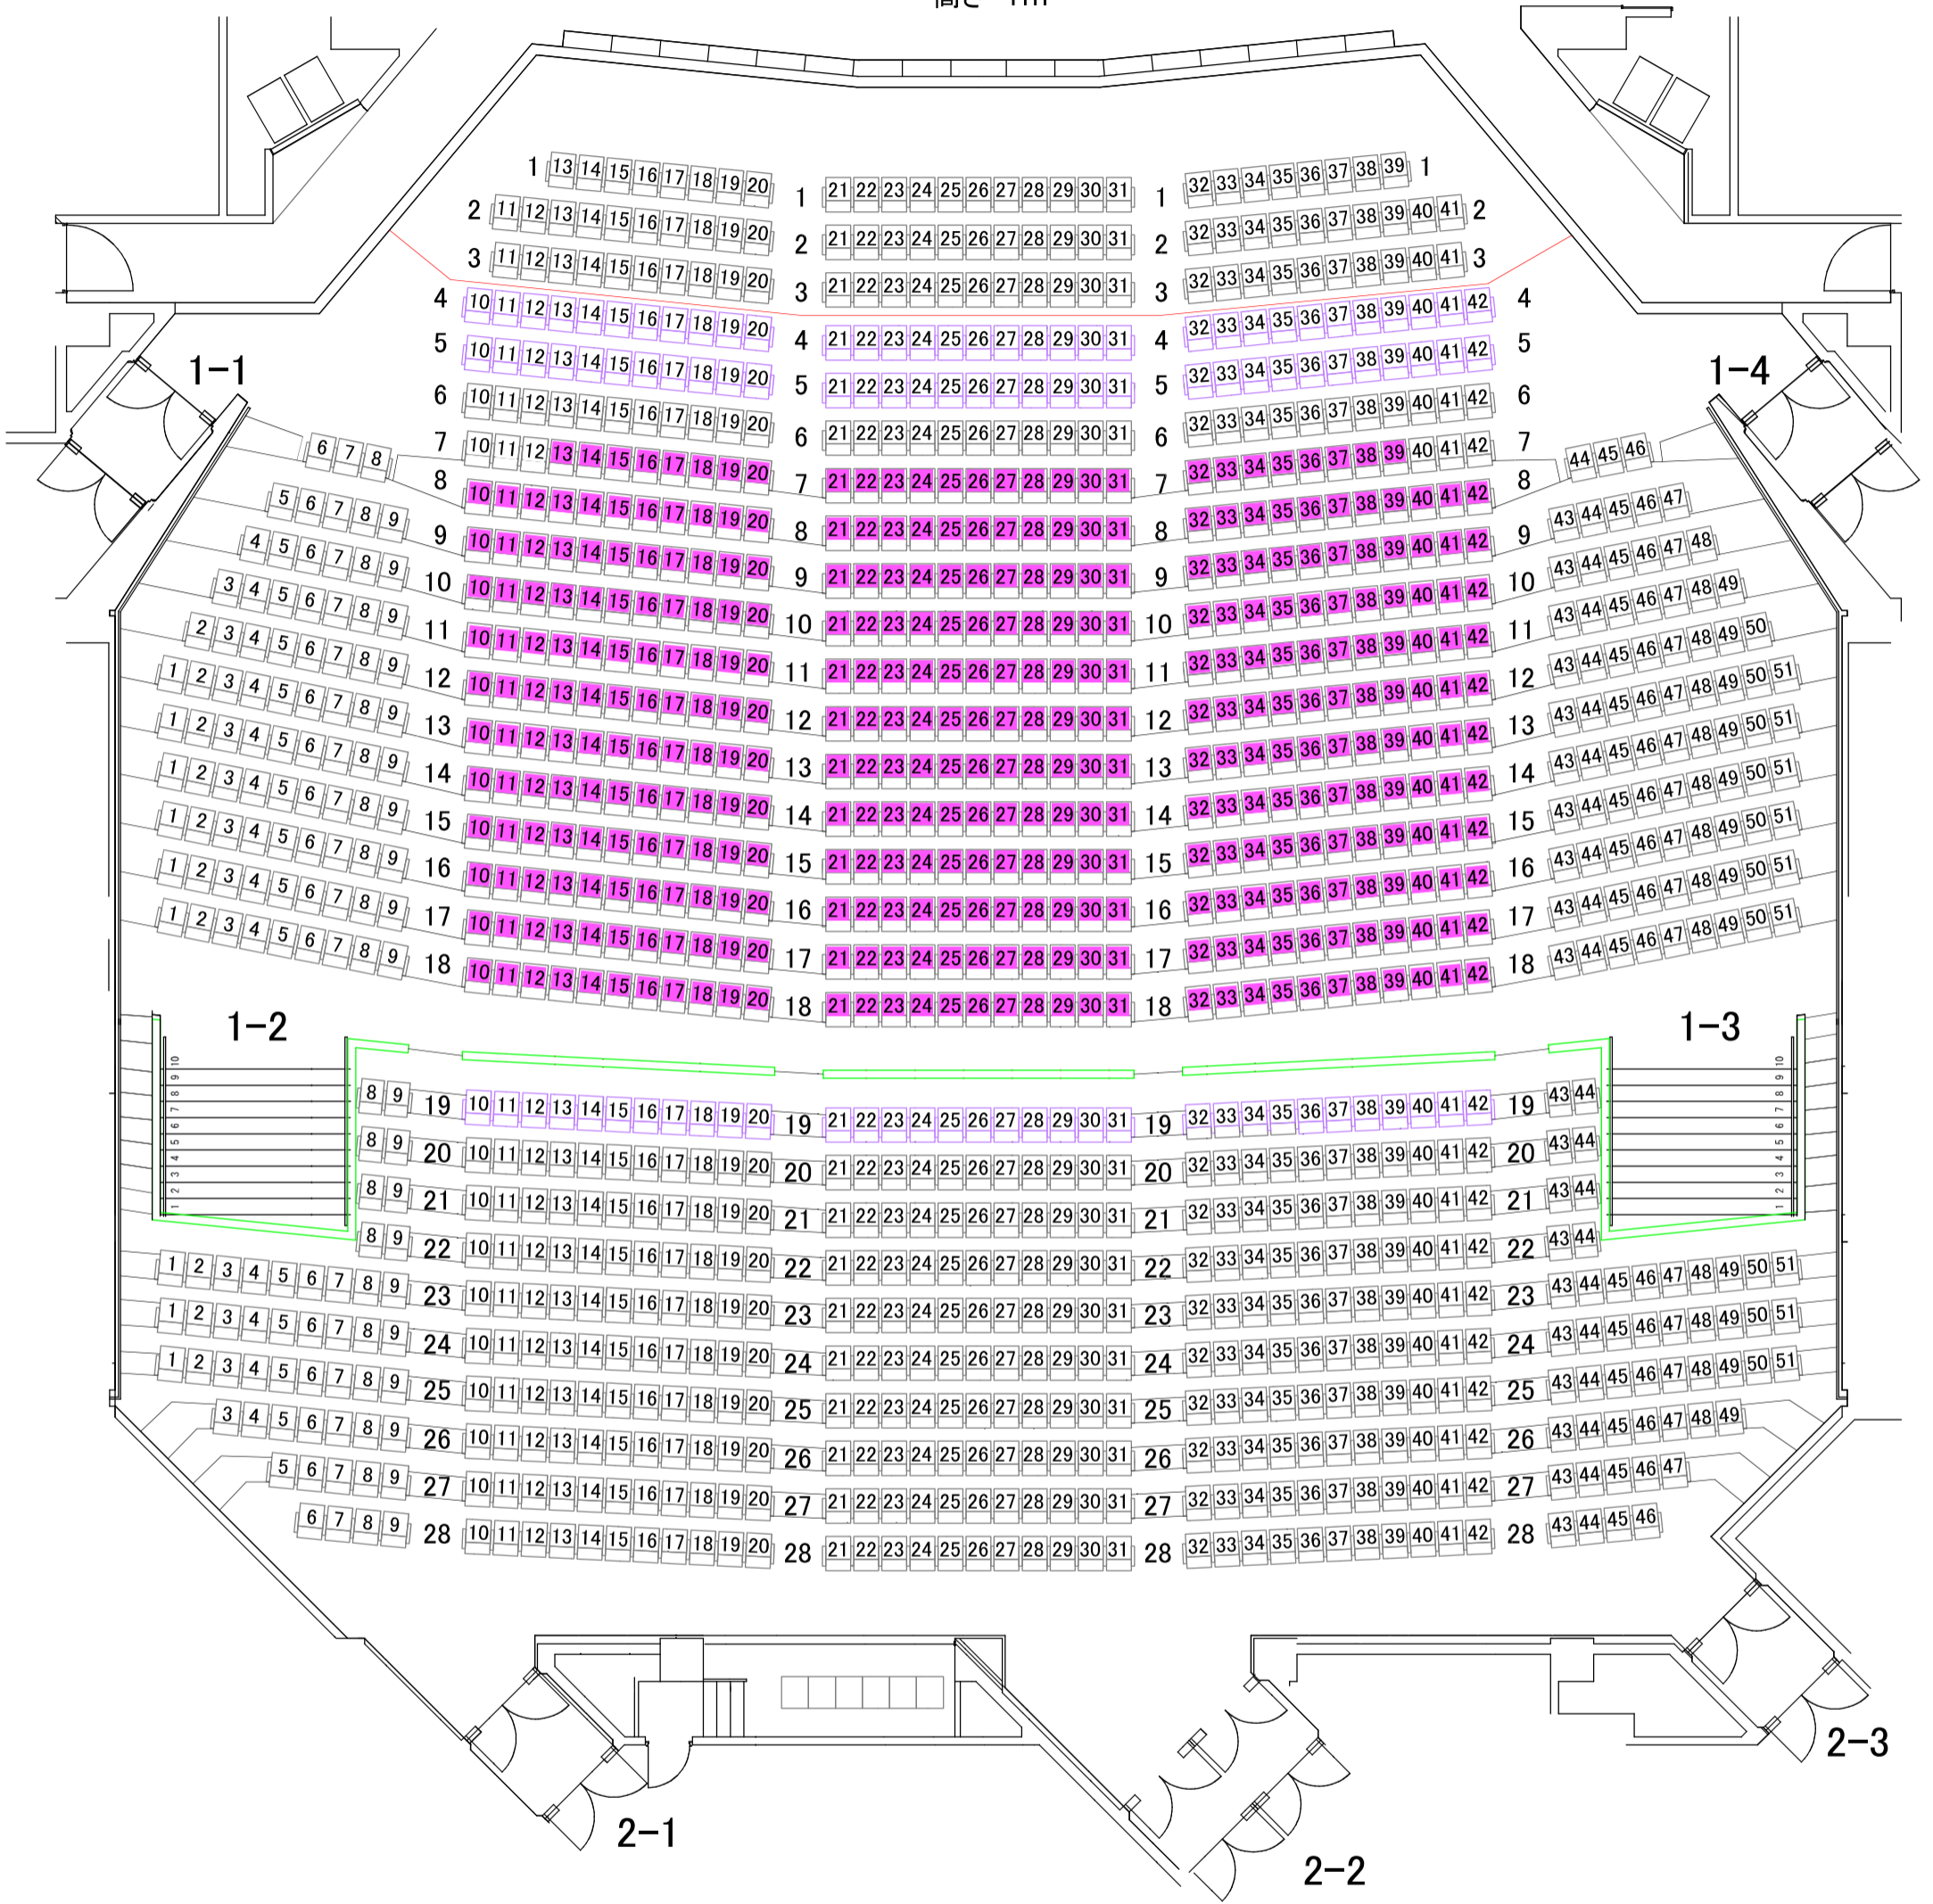

# 難聴者システム使用可能範囲

7列目 13~39席  
8~18列目 10~42席まで  
計357席分をカバー

舞 台  
高さ 1m

全席合計 1188席	通常時 (車椅子を外した場合)	オーケストラピット 使用時 (車椅子を外した場合)
一般席	1182席(1176席)	1060席(1054席) 1~4列目まで使用不可
親子席	6席	6席