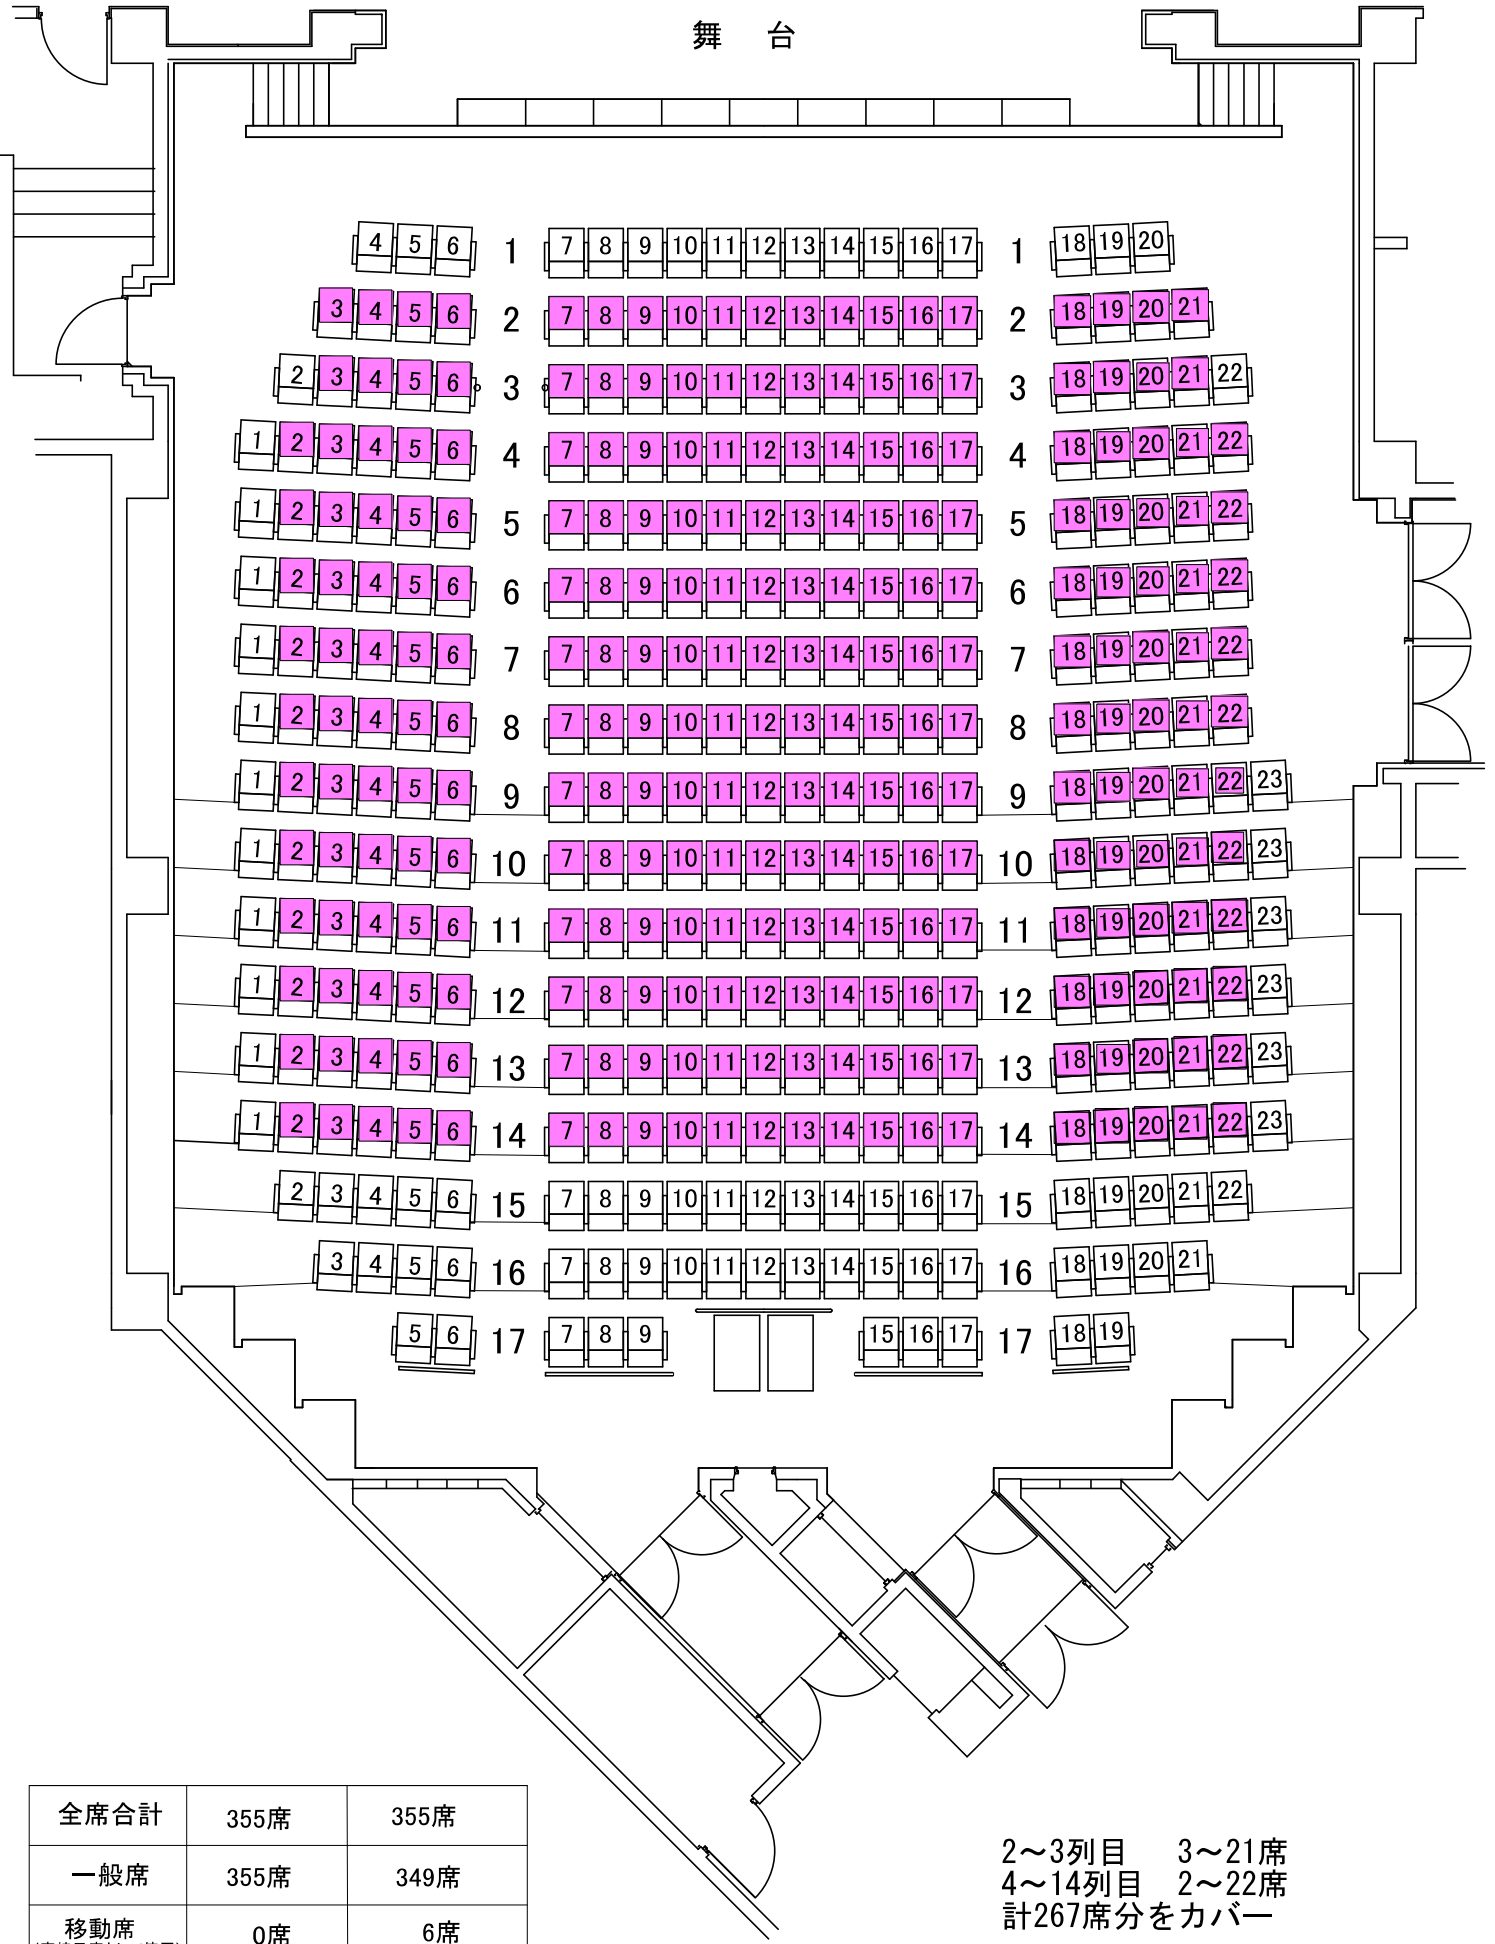

難聴者システム使用可能範囲

舞 台

全席合計	355席	355席
一般席	355席	349席
移動席 (車椅子席として使用)	0席	6席
車椅子席	2席	2席

2~3列目 3~21席
4~14列目 2~22席
計267席分をカバー