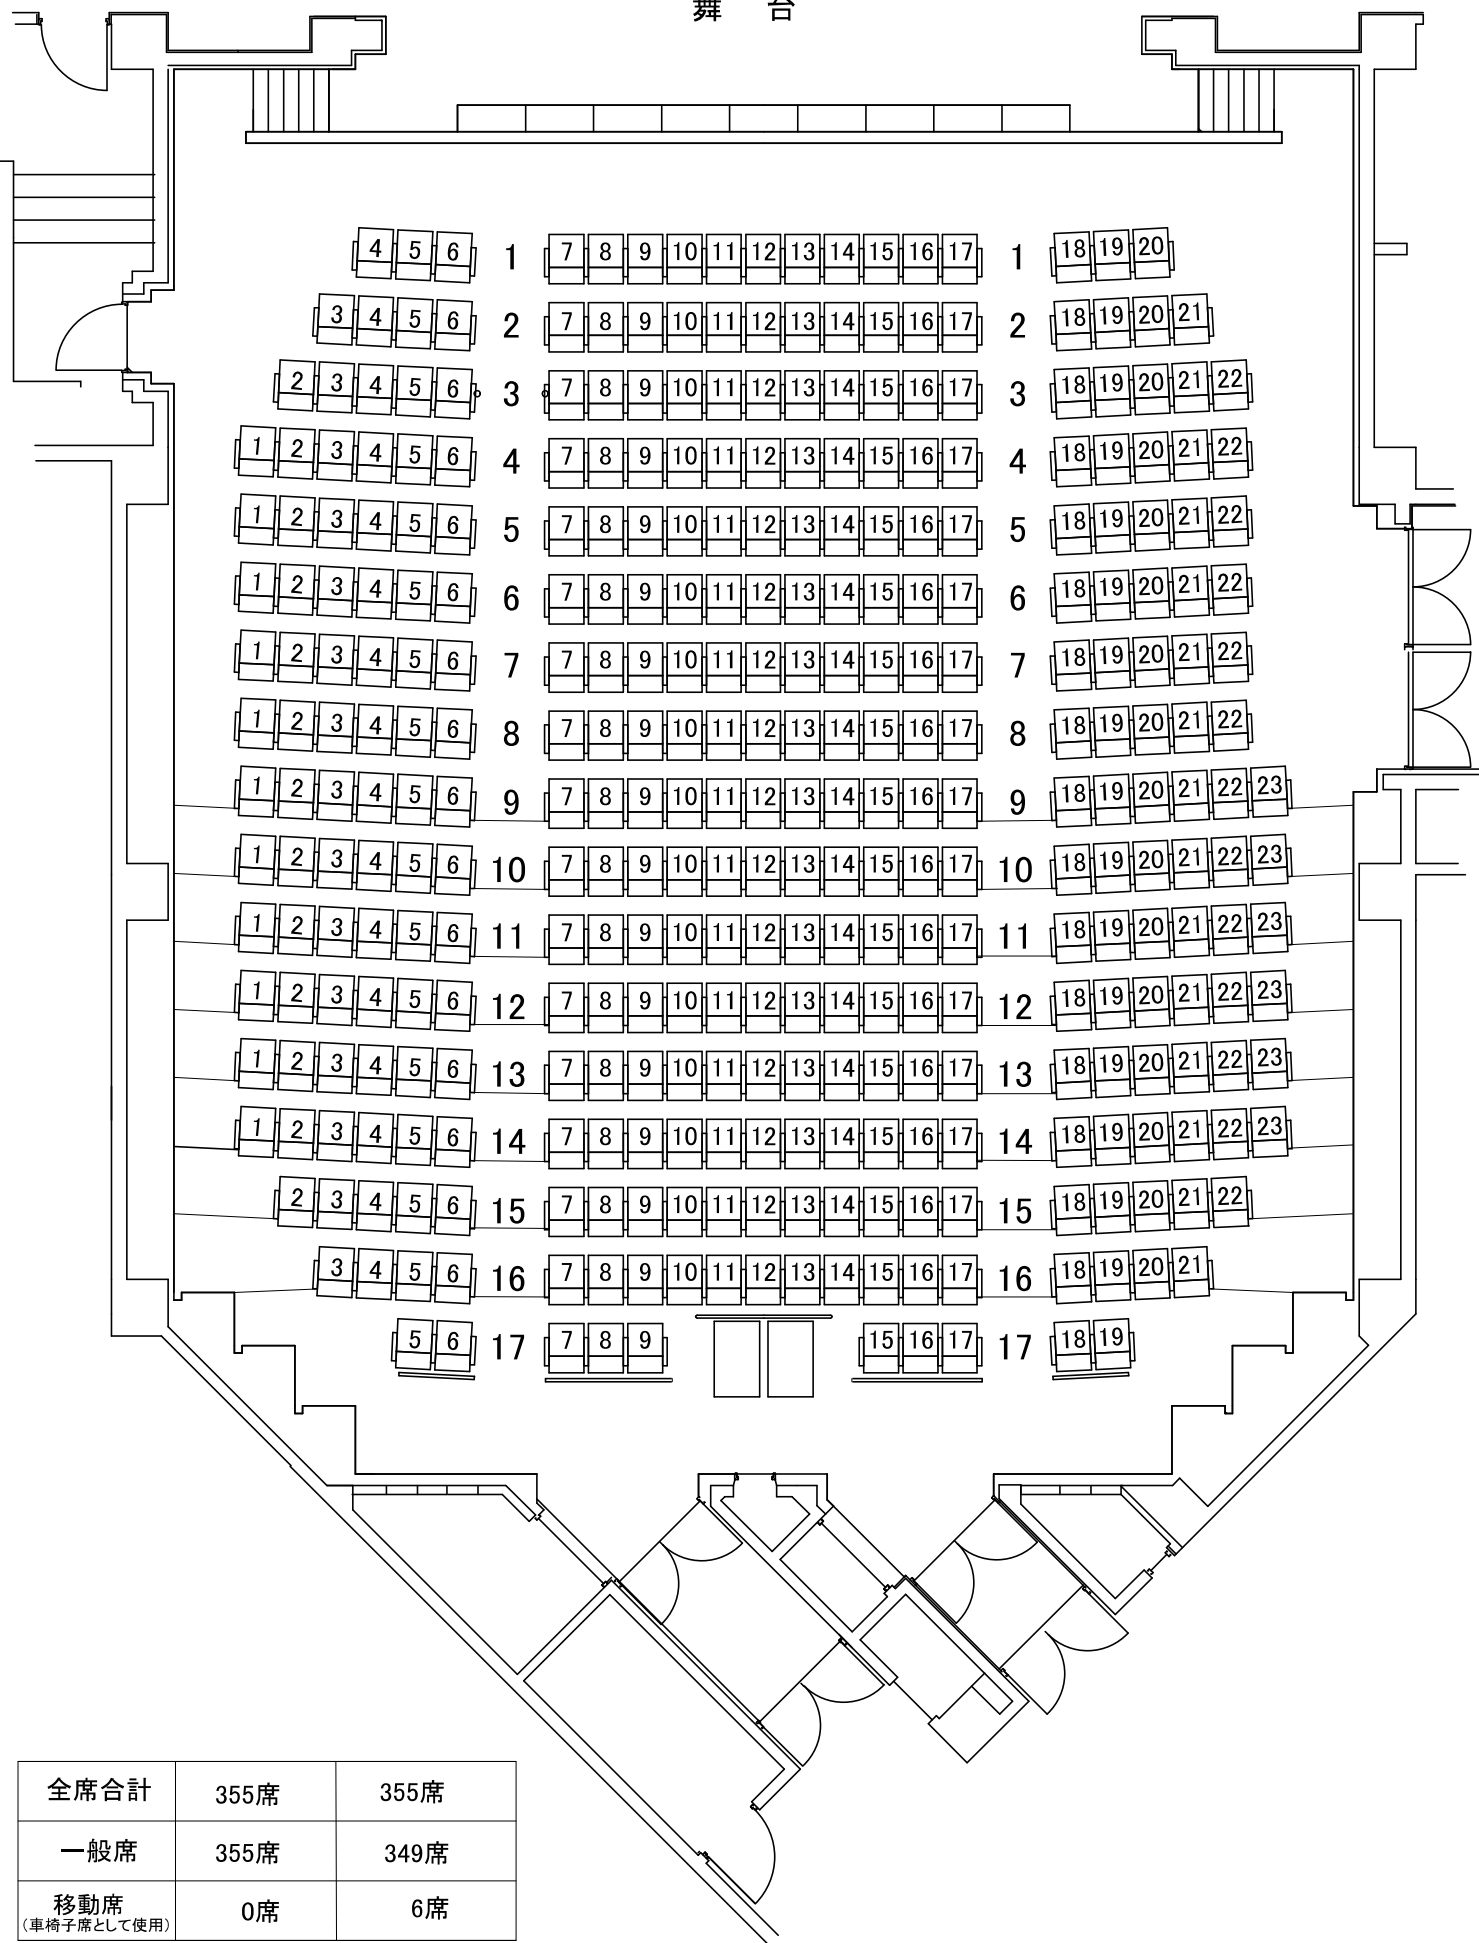

浦安市文化会館
小ホール客席図

舞 台

全席合計	355席	355席
一般席	355席	349席
移動席 (車椅子席として使用)	0席	6席
車椅子席	2席	2席