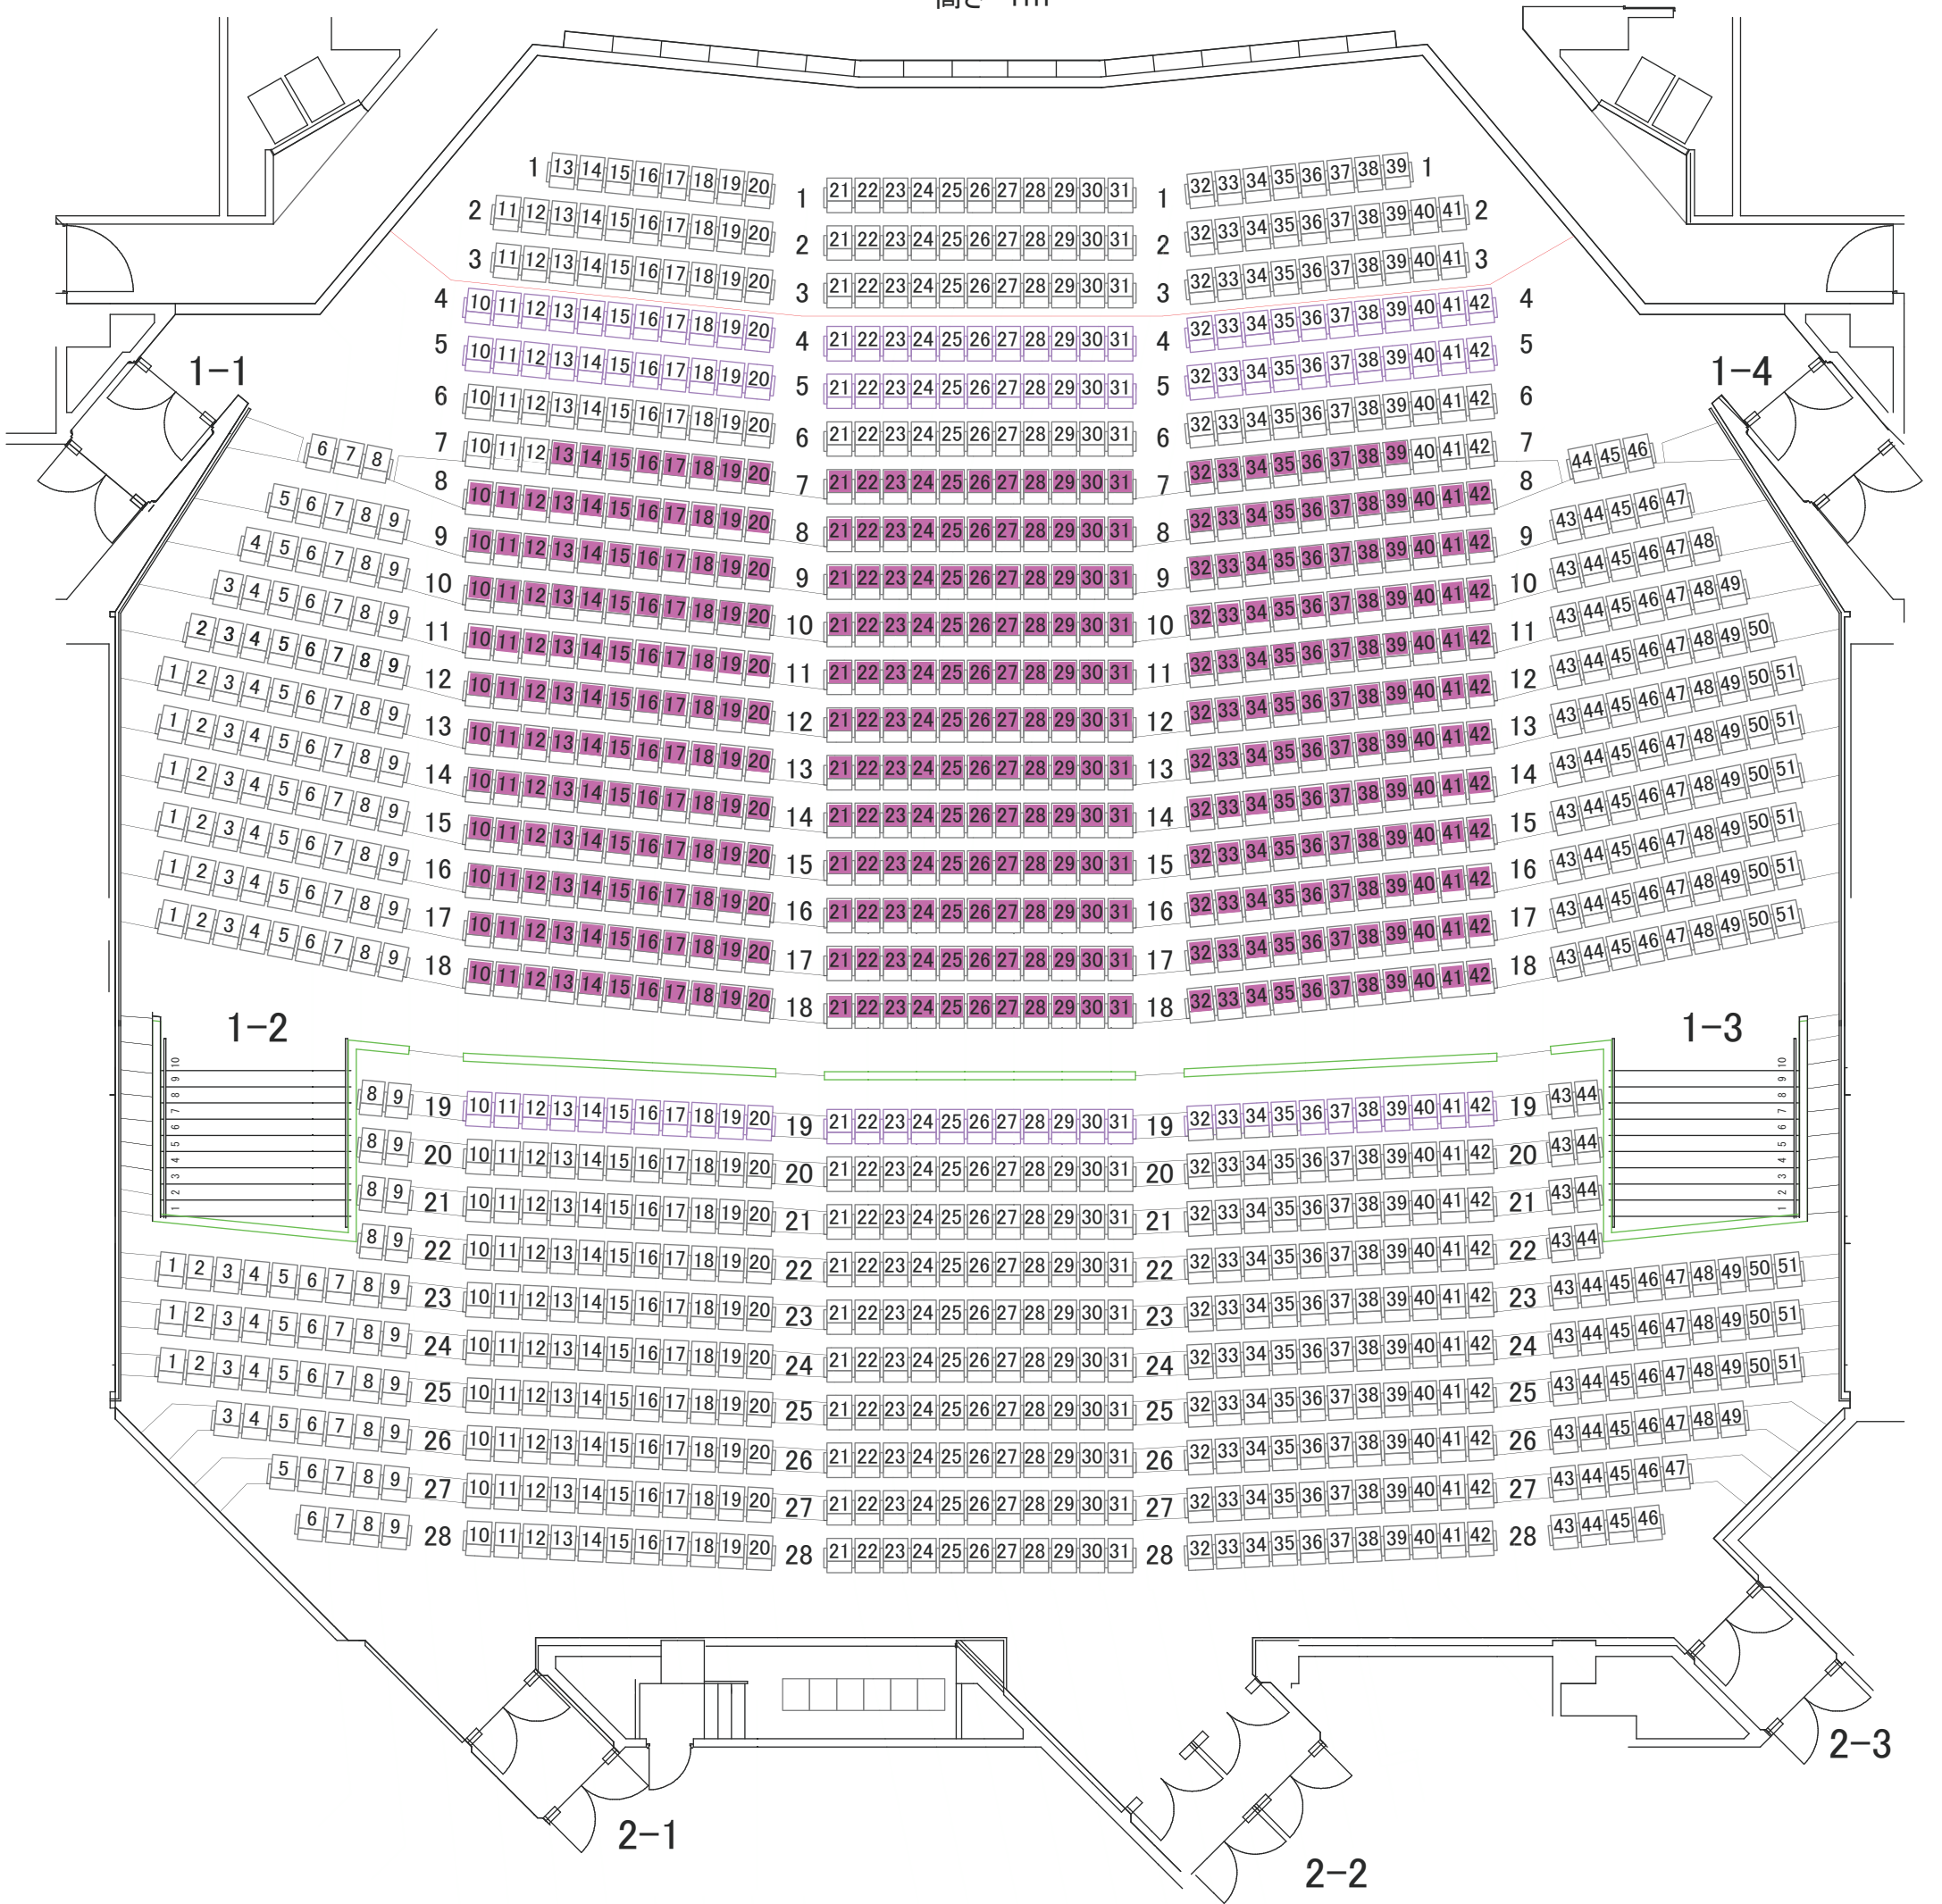

# 難聴者システム使用可能範囲

7列目 13~39席  
8~18列目 10~42席まで  
計357席分をカバー

舞 台  
高さ 1m

全席合計 1188席	通常時 (車椅子を外した場合)	オーケストラピット 使用時 (車椅子を外した場合)
一般席	1182席(1176席)	1060席(1054席) 1~4列目まで使用不可
親子席	6席	6席