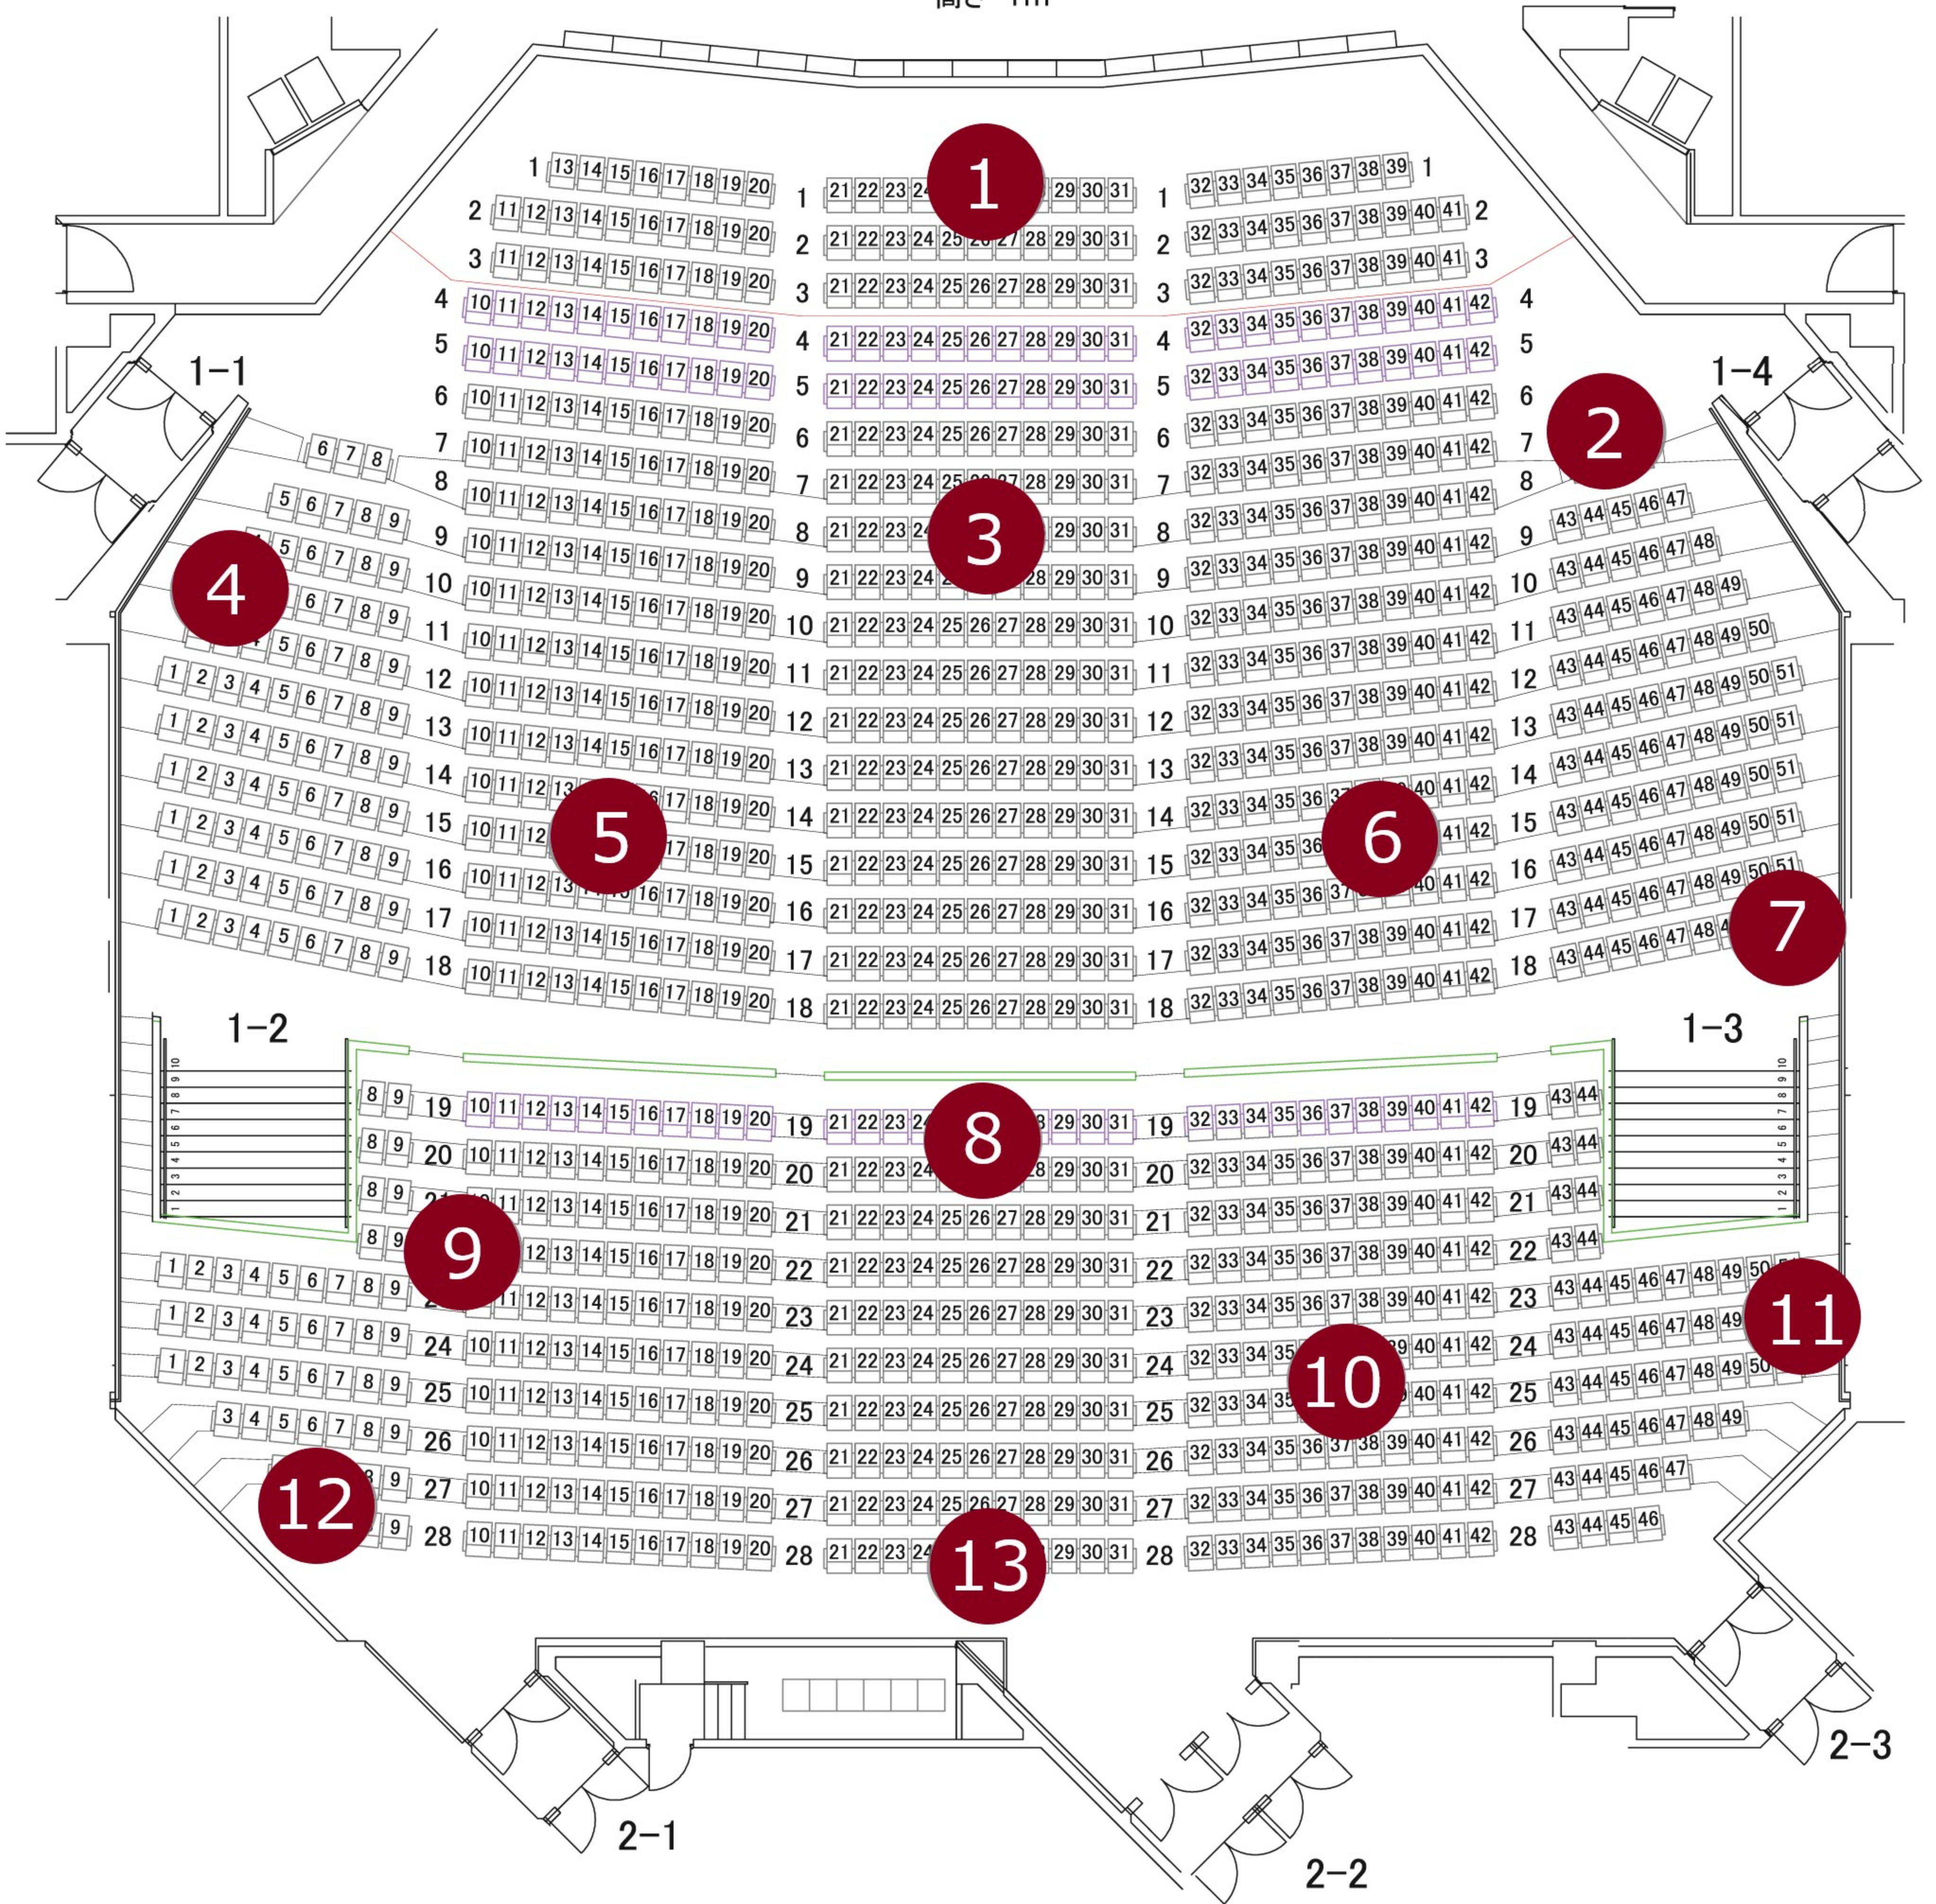

浦安市文化会館
大ホール客席図

舞 台
高さ 1m

全席合計 1188席	通常時 (車椅子を外した場合)	オーケストラピット 使用時 (車椅子を外した場合)
一般席	1182席(1176席)	1060席(1054席) 1~4列目まで使用不可
親子席	6席	6席