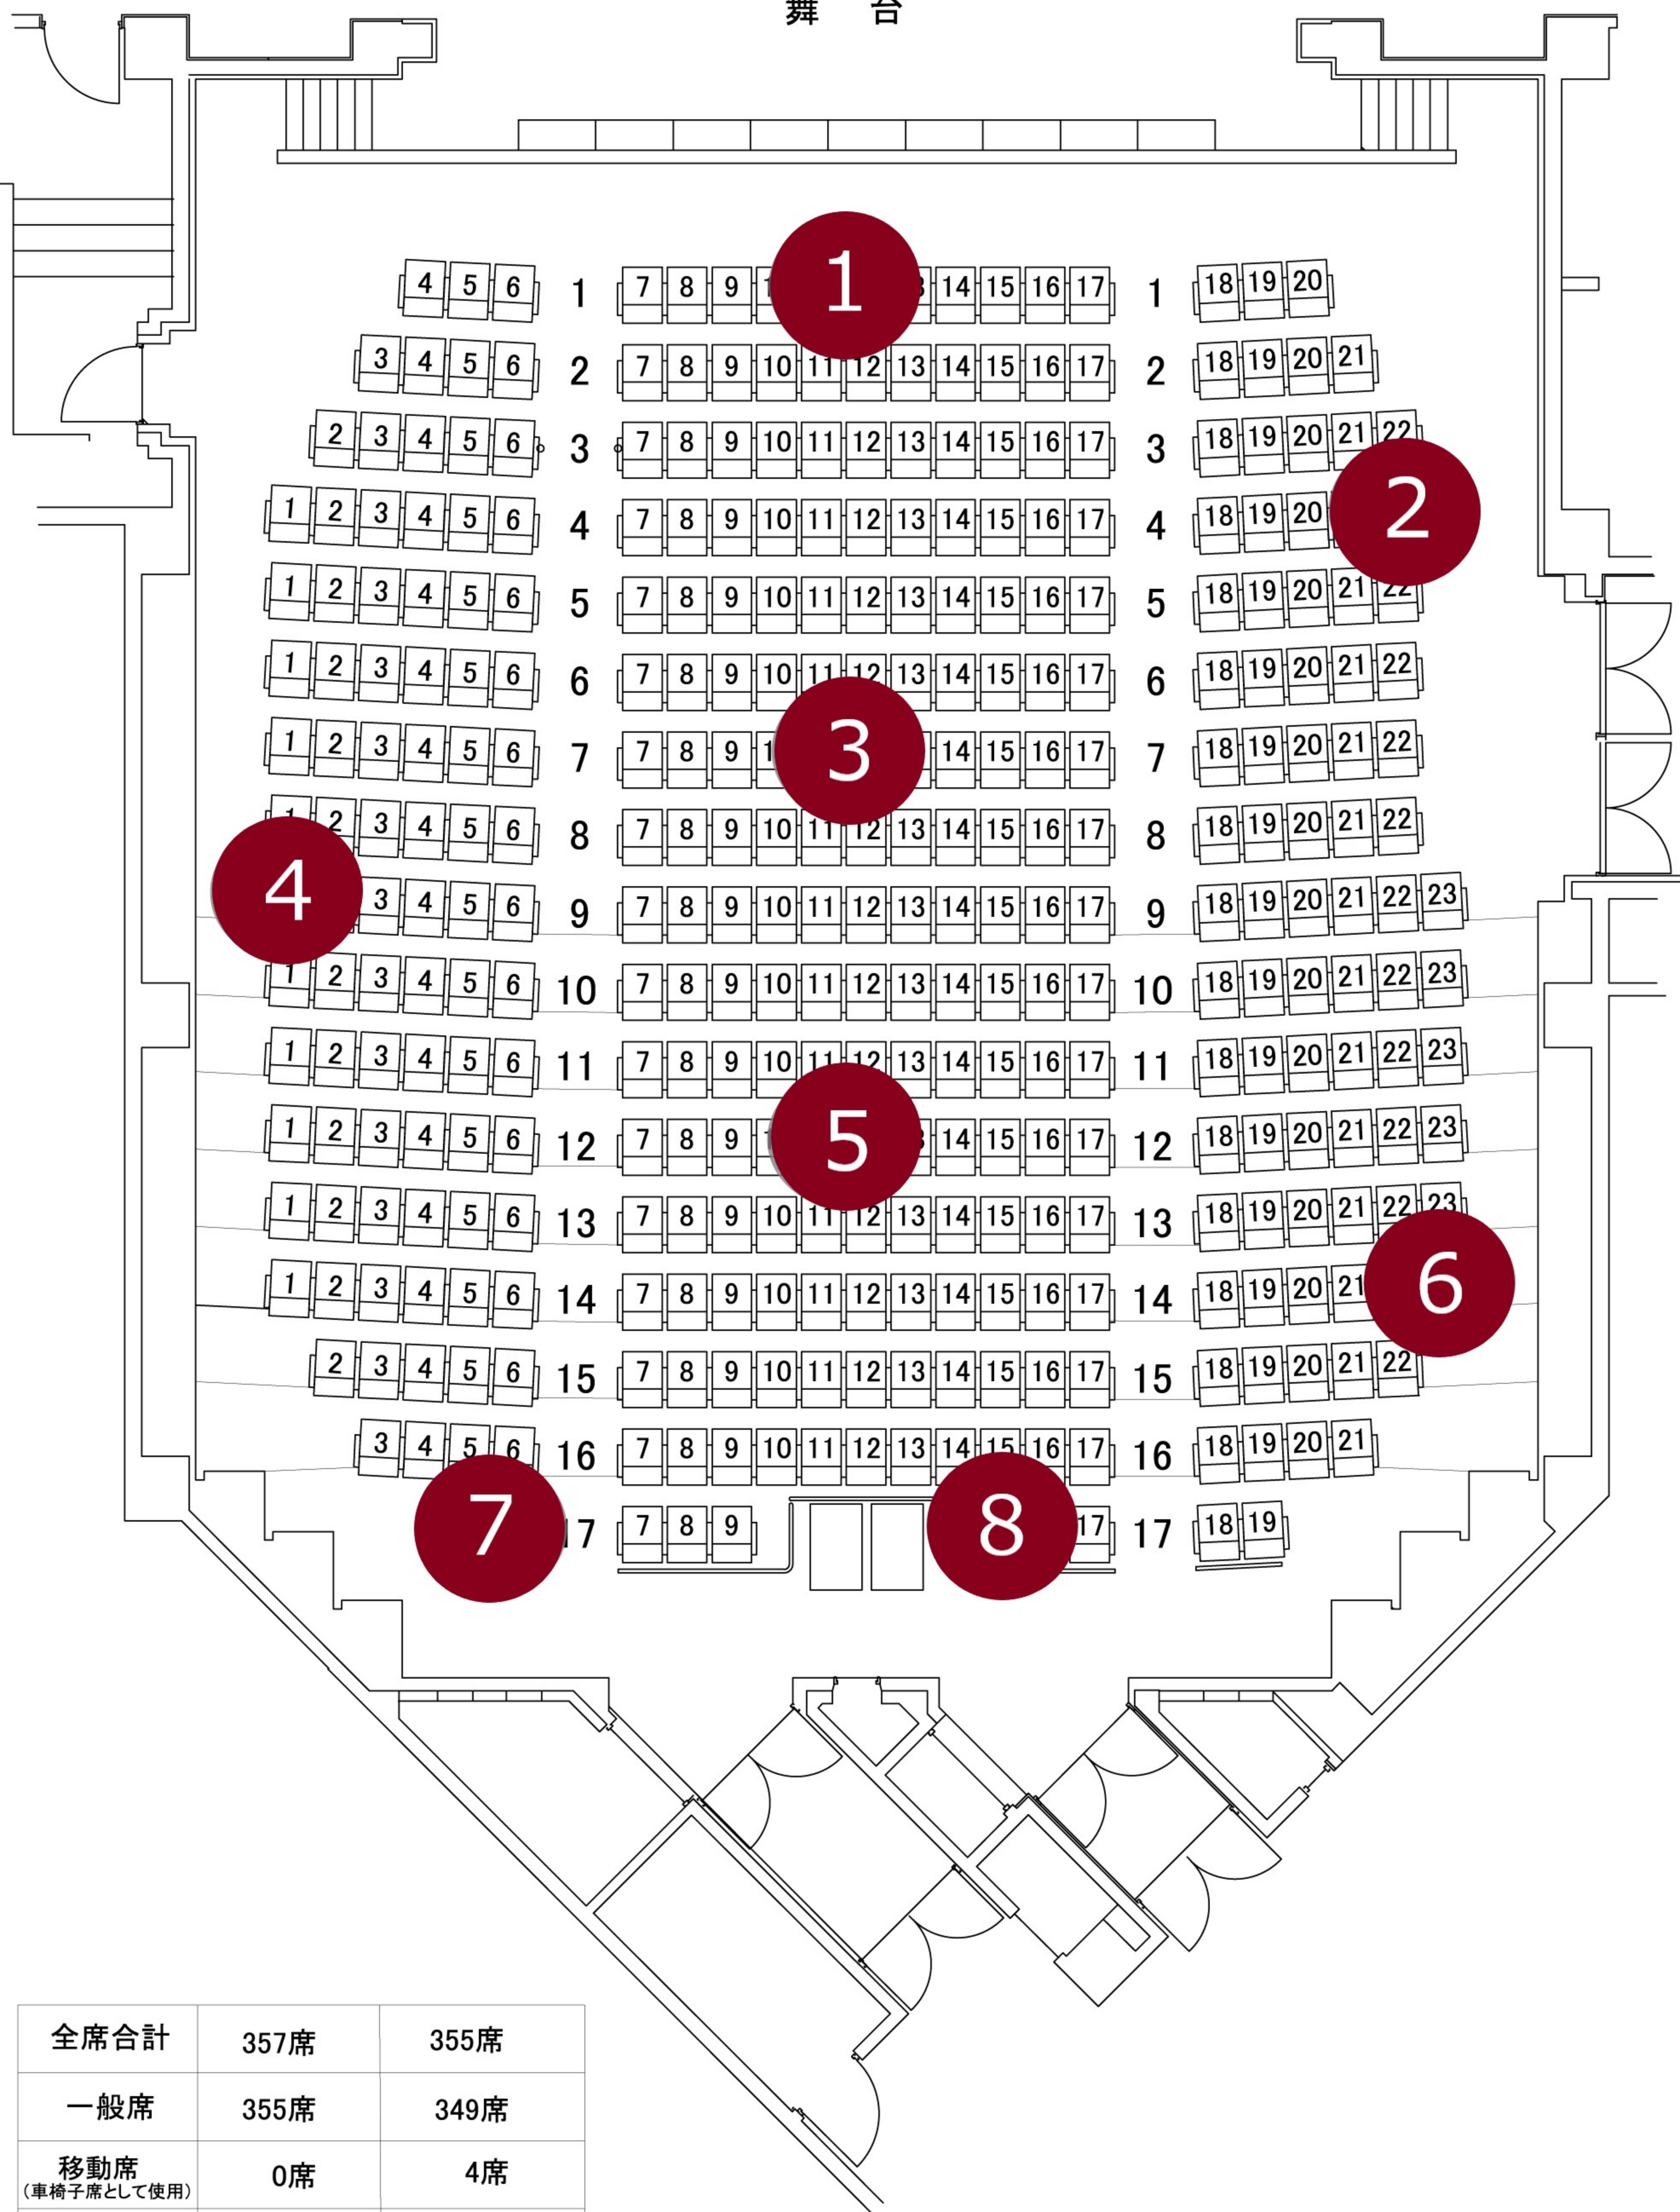

浦安市文化会館
小ホール客席図

舞 台

全席合計	357席	355席
一般席	355席	349席
移動席 (車椅子席として使用)	0席	4席
車椅子席	2席	2席