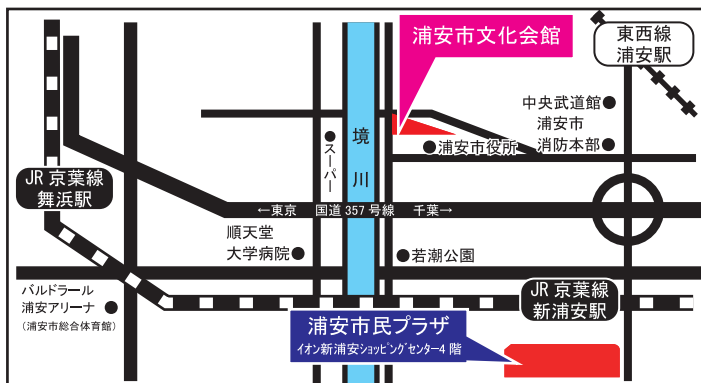

【料金】 一般前売2,500円(一般当日3,000円) さくらメイト2,300円
障がい者割引2,300円(要証明書提示)

※全席指定

※3歳未満路上鑑賞無料(席が必要な場合は有料)

※車いす席をご希望の方は、市民プラザまでお問合せください

さくらメイト会員募集

文化会館・市民プラザの公演は「さくらメイト会員」に入会するのがオトクです！

なお、一部会員サービスを実施していない公演もございます。

入会特典

- 1 「Pocket」&「さくらメイト便り」毎月お届け！
- 2 チケット割引販売
- 3 チケット先行販売
- 4 さくらメイト会員様限定プレゼント

← こちらからご入会いただけます！

配布にご協力頂いている施設

ヒラキバレエスクール	TEL047-381-2056	新浦安駅前 イオン新浦安西棟5F
フラワーショップ森田	TEL047-351-4522	堀江3-22-12
子育てサロン ふらっと	TEL047-720-2200	シンボルロード(明海5-7-8ドクターズベイG)
新浦安カルチャープラザ	TEL047-355-7311	新浦安駅前プラザ マール3F(入船1-2-1)
ファミリーマート 浦安海楽店	TEL047-304-6030	浦安市役所そば(海楽1-1-7)
セブンイレブン 堀江6丁目店	TEL047-350-6668	浦安郵便局そば(堀江6-1-45)
b-s-t-i-l-e(ピースティール)	TEL047-304-8856	舞浜駅そば(舞浜2-46-6)
ヒノデ第一交通(タクシー車内)	TEL047-328-4530	北栄4-11-61
浦安サンホテル	TEL047-382-8811	東西線浦安駅そば(当代島1-19-13)
J'z STUDIO URAYASU	TEL047-314-1010	当代島1-3-30 ビックウエスト浦安ビル4F
Studio Faith 浦安校	TEL047-352-5747	当代島1-17-19 第二岡浦ビル5F
ビッグママ	TEL047-350-8005	北栄3-5-11
空、奏で 音楽教室	TEL047-718-9230	高洲1-16-24
SPA & HOTEL舞浜コーランア(ホテル)	TEL047-351-4139	千鳥13-20
島村楽器 イオン新浦安店	TEL047-381-4011	新浦安駅前 イオン新浦安3F
ヤマハ音楽教室 新浦安センター	TEL047-381-2052	新浦安駅前 イオン新浦安西棟5F
ニューコースト新浦安	TEL047-709-2733	明海4丁目1番1号
未来屋書店新浦安	TEL047-314-1496	新浦安駅前 イオン新浦安3F
浦安市川書道教室	TEL090-6186-2386	北栄2-20-23 福栄ビル2F
スーパー木田屋北栄店	TEL047-352-4911	北栄3-31-3
ヨガトライブ	TEL090-5750-7140	北栄1-16-5-312
Coco Bongo	TEL047-721-5505	当代島1-18-11