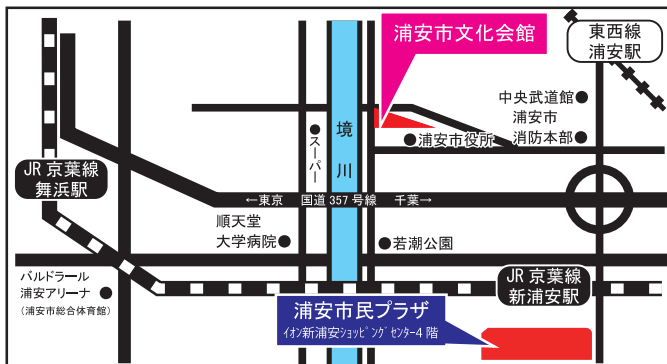

【販売場所】浦安市民プラザ・浦安市文化会館 ※全席自由

【料 金】一般 2,000円 さくらメイト 1,800円 ※未就学児入場不可

街角ライブ&コミュニケーション

Uスタイル vol. 103

NEW

販売中 

女子3音楽坊から生まれる『新？珍？癒し型ハーモニー』

4月27日（木）開場 18:30 開演 19:00

浦安市民プラザ 多目的ホール（大）

出演 トランス・パランス
（ヴォーカルユニット）

【販売場所】浦安市民プラザ・浦安市文化会館

【料 金】一般 1,000円 さくらメイト 800円 ※全席自由

配布にご協力頂いている施設

ヒラキバレエスクール	TEL047-381-2056	新浦安駅前 イオン新浦安ショッピングセンター西棟5F
フラワーショップ森田	TEL047-351-4522	堀江3-22-12
子育てサロン ふらっと	TEL047-720-2200	シンボルロード（明海5-7-8ドクターズベイG）
新浦安カルチャープラザ	TEL047-355-7311	新浦安駅前プラザ マーレ3F（入船1-2-1）
ファミリーマート 浦安海楽店	TEL047-304-6030	浦安市役所そば（海楽1-1-7）
セブンイレブン 堀江6丁目店	TEL047-350-6668	浦安郵便局そば（堀江6-1-45）
b - s t i l e（ビースティール）	TEL047-304-8856	舞浜駅そば（舞浜2-46-6）
ヒノデ第一交通（タクシー車内）	TEL047-328-4530	北栄4-11-61
浦安サンホテル	TEL047-382-8811	東西線浦安駅そば（当代島1-19-13）
J'z STUDIO URAYASU	TEL047-314-1010	当代島1-3-30 ビックウエスト浦安ビル4F
Studio Faith 浦安校	TEL047-352-5747	当代島1-17-19 第二岡清ビル5F
ビッグママ	TEL047-350-8005	北栄3-5-11
TSUTAYA 浦安さくら通り店	TEL047-381-8851	堀江1-35-17 岩田ビル
空、奏で 音楽教室	TEL047-718-9230	高洲1-16-24
浦安万華鏡	TEL047-304-4126	日の出7丁目3-12
カラオケBanBan浦安やなぎ通り店	TEL047-321-6300	北栄4-2-1
SPA & HOTEL舞浜ユラシア(ホテル)	TEL047-351-4139	千鳥13-20
島村楽器 イオン新浦安店	TEL047-381-4011	新浦安駅前 イオン新浦安ショッピングセンター3F
ヤマハ音楽教室 新浦安センター	TEL047-381-2052	新浦安駅前 イオン新浦安ショッピングセンター西棟5F
ニューコースト新浦安	TEL047-709-2733	明海4丁目1番1号

Pocket は上記の他に、市内の公共施設などで配布しております。

配布にご協力頂ける店舗や施設等を随時募集しております。

※2023年1月20日現在の情報です。公演によっては、すでにチケットの販売や申込の受付が終了している場合がございます。最新の情報は文化会館・市民プラザのホームページをご覧ください。

※さくらメイト会員の割引は浦安市文化会館・市民プラザの窓口で購入した場合のみ適用となります。

※主催者の都合により、催し物の内容等が変更になる場合があります。