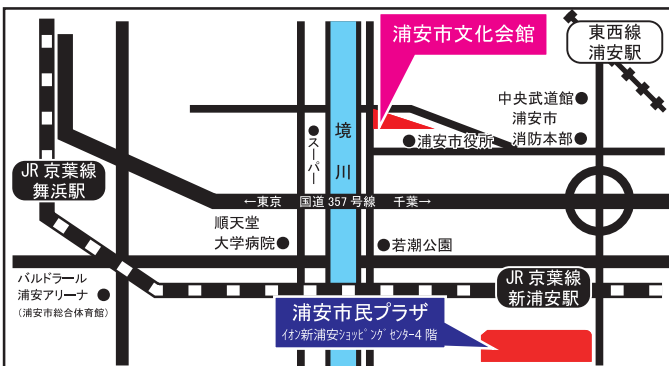

【販売場所】浦安市民プラザ・浦安市文化会館

【料金】一般 2,000円 さくらメイト 1,800円 学生 1,000円
※全席自由 ※未就学児入場不可

街角ライブ&コミュニケーション

Uスタイル vol. 103 **販売中**

女子3歌楽坊から生まれる『新？珍？癒し型ハーモニー』

4月27日(木) 開場 18:30 開演 19:00

浦安市民プラザ 多目的ホール(大)

出演 トランスパランス
(ヴォーカルユニット)

【販売場所】浦安市民プラザ・浦安市文化会館

【料金】一般 1,000円 さくらメイト 800円 ※全席自由

配布にご協力頂いている施設

ヒラキバリエスクール	Tel.047-381-2056	新浦安駅前	イワ新浦安ショッピングセンター西棟5F
フラワーショップ森田	Tel.047-351-4522	堀江3-22-12	
子育てサロン ふらっと	Tel.047-720-2200	シンボルロード(明海5-7-8ドクターズベイG)	
新浦安カルチャープラザ	Tel.047-355-7311	新浦安駅前プラザ	マーレ3F(入船1-2-1)
ファミリーマート 浦安海路店	Tel.047-304-6030	浦安市役所そば	(海菜1-1-7)
セブンイレブン 堀江6丁目店	Tel.047-350-6668	浦安郵便局そば	(堀江6-1-45)
b-s-t-i-l-e(ピースティール)	Tel.047-304-8856	舞浜駅そば	(舞浜2-46-6)
ヒノデ第一交通(タクシー車内)	Tel.047-328-4530	北栄4-11-61	
浦安サンホテル	Tel.047-382-8811	東西線浦安駅そば	(当代島1-19-13)
J'z STUDIO URAYASU	Tel.047-314-1010	当代島1-3-30	ビックウエスト浦安ビル4F
Studio Faith 浦安校	Tel.047-352-5747	当代島1-17-19	第二岡清ビル5F
ビッグママ	Tel.047-709-8005	北栄3-5-11	
TSUTAYA 浦安さくら通り店	Tel.047-381-8851	堀江1-35-17	岩田ビル
空、奏で 音楽教室	Tel.047-718-9230	高洲1-16-24	
浦安万華鏡	Tel.047-304-4126	日の出7丁目3-1-2	
カラオケBanBan浦安やなぎ通り店	Tel.047-321-6300	北栄4-2-1	
SPA & HOTEL舞浜ユーラシア(ホテル)	Tel.047-351-4139	千鳥13-20	
島村楽器 イオン新浦安店	Tel.047-381-4011	新浦安駅前	イワ新浦安ショッピングセンター3F
ヤマハ音楽教室 新浦安センター	Tel.047-381-2052	新浦安駅前	イワ新浦安ショッピングセンター西棟5F
ニューコースト新浦安	Tel.047-709-2733	明海4丁目1番1号	

Pocket は上記の他に、市内の公共施設などで配布しております。

配布にご協力頂ける店舗や施設等を随時募集しております。

※2023年2月16日現在の情報です。公演によっては、すでにチケットの販売や申込の受付が終了している場合がございます。最新の情報は文化会館・市民プラザのホームページをご覧ください。電話等でお問合わせください。

※さくらメイト会員の割引は浦安市文化会館・市民プラザの窓口で購入した場合のみ適用となります。

※主催者の都合により、催し物の内容等が変更になる場合があります。

※主催者の希望により、掲載していない公演もございます。

※文化会館、市民プラザには専用の駐車場がございません。ご来場の際は公共交通機関をご利用ください。

浦安市文化会館・浦安市民プラザ公式 Instagram を始めました！公演情報や舞台裏まで楽しいコンテンツがいっぱい！気軽にフォローしてね！

Pocket

2023
3月号