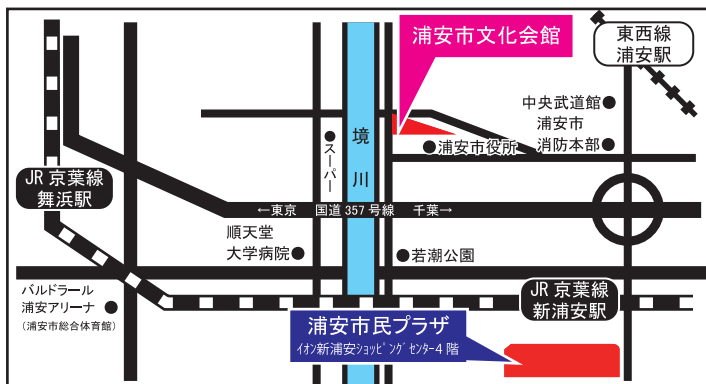

Malie Nalu  
Aloha! URAYASU2025

NEW

フラ&タヒチアンダンスショー  
ステージ出演者大募集!!

大盛況のフラダンスイベント「Aloha! URAYASU」。  
装い新たに第3回目を開催します。出演時間は20分!  
フラハウ&タヒチアンダンスを大募集します。

2025年 2月8日(土)・9日(日)

開場 12:00 開演 12:30

浦安市民プラザ 多目的ホール(大)

出演時間: ① 12:30~12:50 ② 12:55~13:15  
③ 13:20~13:40 ④ 14:40~15:00  
⑤ 15:05~15:25 ⑥ 15:30~15:50  
※出演日時の割振りは主催者により決定

対象: 浦安を拠点に活動するハウまたは個人  
(市外可。ただし市内活動のハウ優先)  
※応募多数の場合は抽選により決定

参加条件: ●参加申込者1枠につき30名以下  
●出演にかかる一切の経費をすべて自己で負担できること

参加費: 1ハウまたは個人(1枠)につき20,000円

その他: 出演日時確定後、12月下旬までに結果をメールにてお知らせ

【申込方法】11月15日(金)~12月15日(日)までに  
右記QRコードより申込