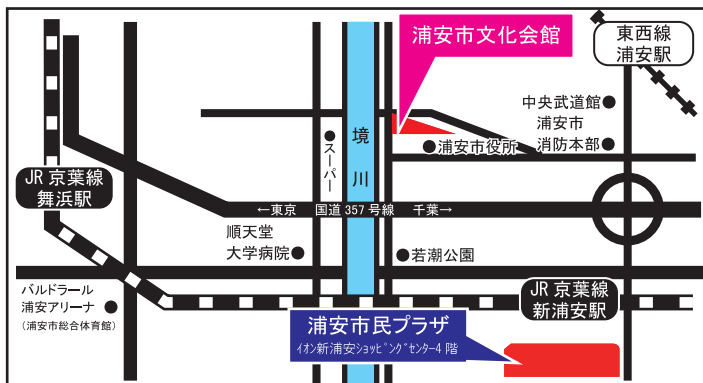

ガールズフィスト!!!!GT ワンマンライブ LOUD NEVER ENDS!!!! in 浦安

販売中

4 コマ漫画から飛び出した4人組ガールズバンド浦安初ライブ!!
ライブの前にはグッズ販売、サイン会、写真撮影会も同時開催。

2026年3月15日(日)

開場 12:00 開演 14:00

浦安市民プラザ 多目的ホール(大)

出演 ガールズフィスト!!!!GT

【販売場所】 浦安市民プラザ・ライブポケット

【チケット受取方法】 期間内にお申込みいただいた方限定

▶3月7日(土)9時から3月22日(日)21時までに
浦安市民プラザにてチケットをお受け取りください
※お受取の際に、在住、在勤、在学が証明できるものを
要提示

街角ライブ&コミュニケーション Uスタイル vol.118

NEW

未就学児OK

2026年4月16日(木)

開場 18:30 開演 19:00

浦安市民プラザ 多目的ホール(大)

出演 マルチプレイヤー:鈴木 庸祐

【発売日】 2月11日(水・祝)10時よりWeb・窓口発売

【販売場所】 浦安市民プラザ・浦安市文化会館・

チケットはQRコードから

【料金】 一般1,000円 さくらメイト800円 ※全席自由
※3歳未満陸上鑑賞無料(席が必要な場合は有料)

配布にご協力頂いている施設

ヒラキバリエスクール	Tel.047-381-2056	新浦安駅前 イオン新浦安西棟5F
フラワーショップ森田	Tel.047-351-4522	堀江3-22-12
子育てサロン ふらっと	Tel.047-720-2200	シンボルロード(明海5-7-8ドクターズベイG)
新浦安カルチャープラザ	Tel.047-355-7311	新浦安駅前プラザ マーレ3F(入船1-2-1)
ファミリーマート 浦安海薬店	Tel.047-304-6030	浦安市役所そば(海薬1-1-7)
セブンイレブン 堀江6丁目店	Tel.047-350-6668	浦安郵便局そば(堀江6-1-45)
b・s・t・i・e(ピースティール)	Tel.047-304-8856	舞浜駅そば(舞浜2-46-6)
ビノ第1交通(タクシー車内)	Tel.047-328-4530	北栄4-11-61
浦安サンホテル	Tel.047-382-8811	東西線浦安駅そば(当代島1-19-13)
J'z STUDIO URAYASU	Tel.047-314-1010	当代島1-3-30 ビックウエスト浦安ビル4F
Studio Faith 浦安校	Tel.047-352-5747	当代島1-17-19 第二岡清ビル5F
ビッグママ	Tel.047-350-8005	北栄3-5-11
空、奏で 音楽教室	Tel.047-718-9230	高洲1-16-24
SPA & HOTEL舞浜ユーラシア(ホテル)	Tel.047-351-4139	千島13-20
島村楽器 イオン新浦安店	Tel.047-381-4011	新浦安駅前 イオン新浦安3F
ヤマハ音楽教室 新浦安センター	Tel.047-381-2052	新浦安駅前 イオン新浦安西棟5F
ニューコースト新浦安	Tel.047-709-2733	明海4丁目1番1号
未来屋書店新浦安	Tel.047-314-1496	新浦安駅前 イオン新浦安3F
浦安市川書道教室	Tel.090-6186-2386	北栄2-20-23 福栄ビル2F