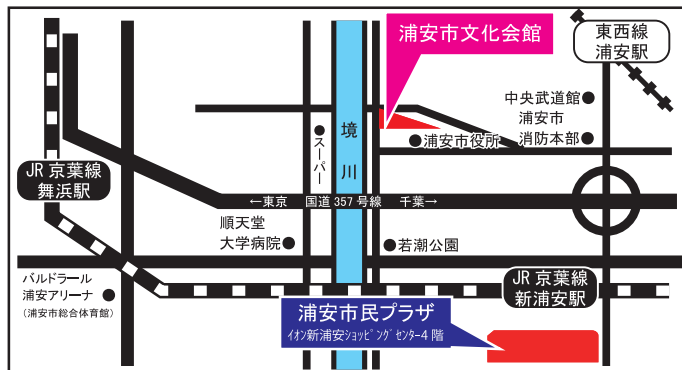

## 第147回 しんうら寄席 NEW

女流落語の歴史を変える?とも噂される、若手噺家のホープ。

7月8日(土) 開場 13:30 開演 14:00

浦安市民プラザ 多目的ホール(小)

出演 蝶花楼 桃花(ちようかりゅう ももか) 他

【発売日】5月8日(月) 10時より窓口販売・電話予約

【販売場所】浦安市民プラザ・浦安市文化会館 ※全席指定

【料金】一般 2,000円 さくらメイト 1,800円 ※未就学児入場不可

### 配布にご協力頂いている施設

ヒラキバレスクール	TEL047-381-2056	新浦安駅前 イワ新浦安ショッピングセンター西棟5F
フラワーショップ森田	TEL047-351-4522	堀江3-22-12
子育てサロン ふらっと	TEL047-720-2200	シンボルロード(明海5-7-8ドクターズベイG)
新浦安カルチャープラザ	TEL047-355-7311	新浦安駅前プラザ マーレ3F(入船1-2-1)
ファミリーマート 浦安海楽店	TEL047-304-6030	浦安市役所そば(海楽1-1-7)
セブンイレブン 堀江6丁目店	TEL047-350-6668	浦安郵便局そば(堀江6-1-45)
b-stile(ピースティール)	TEL047-304-8856	舞浜駅そば(舞浜2-46-6)
ピノデ第一交通(タクシー車内)	TEL047-328-4530	北栄4-11-61
浦安サンホテル	TEL047-382-8811	東西線浦安駅そば(当代島1-19-13)
J'z STUDIO URAYASU	TEL047-314-1010	当代島1-3-30 ビックウエスト浦安ビル4F
Studio Faith 浦安校	TEL047-352-5747	当代島1-17-19 第二岡清ビル5F
ビッグママ	TEL047-350-8005	北栄3-5-11
TSUTAYA 浦安さくら通り店	TEL047-381-8851	堀江1-35-17 岩田ビル
空、奏で 音楽教室	TEL047-718-9230	高洲1-16-24
浦安万華鏡	TEL047-304-4126	日の出7丁目3-12
カラオケBanBan浦安やなぎ通り店	TEL047-321-6300	北栄4-2-1
SPA & HOTEL舞浜ユーラシア(ホテル)	TEL047-351-4139	千鳥13-20
島村楽器 イオン新浦安店	TEL047-381-4011	新浦安駅前 イワ新浦安ショッピングセンター3F
ヤマハ音楽教室 新浦安センター	TEL047-381-2052	新浦安駅前 イワ新浦安ショッピングセンター西棟5F
ニューコースト新浦安	TEL047-709-2733	明海4丁目1番1号