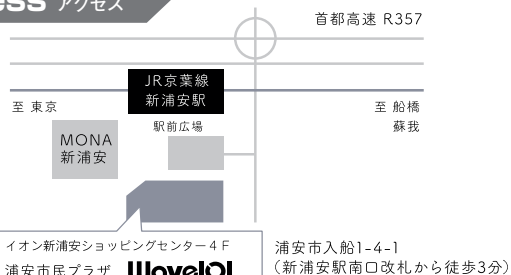

Access アクセス

浦安市民プラザ・浦安市文化会館の各SNSでは、イベントに関する様々な情報を発信しています! フォローしてぜひチェックしてください!

Instagram

浦安市文化会館 @urayasu_bunka
浦安市民プラザ @WAVE_101

YouTube

公式チャンネル「Uスタイル」

※浦安市民プラザ専用駐車場はございません。イオン新浦安ショッピングセンター地下駐車場(有料)をご利用ください。なお、市民プラザでは駐車サービス券の発行は行なっていません。